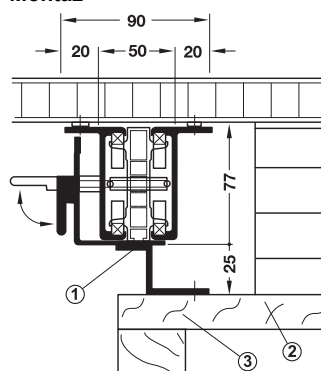

- > **Materiál:** Ocel
- > **Povrchová úprava:** Pozink
- > **Montáž:** K přišroubování pod stolovou deskou

Montáž

Stůl s rámovou konstrukcí

Stůl bez rámové konstrukce

Technické údaje

Montážní délka	mm	850	1200
Nosnost	kg	90	90
Otvor pro vkladací desku	mm	1050	1590
Šířka vkladací desky	mm	1–2 x 500	1–3 x 500
Celková výsuvná délka	mm	1900	2790
Délka montážní konzole	mm	725	725
Doporučená délka stolu	mm	900–1250	1250–1800

Montáž

Dřevěná stolová deska

- 1 Nosný úhelník
- 2 Stůl bez rámové konstrukce: Příčná tyč pro vkladací desky
- 3 Stůl s rámovou konstrukcí: Podnoží a držák pro vkladací desky

- 1 Otvor pro vkladací desky
- 2 Montážní délka
- 3 Celková výsuvná délka

Technické údaje

Montážní délka	mm	1200	1600
Nosnost stolu s rámovou konstrukcí	kg	150	150
Nosnost stolu bez rámové konstrukce, typ A	kg	120	150
Nosnost stolu bez rámové konstrukce, typ B	kg	150	120
Otvor pro vkladací desky	mm	1760	1850
Šířka vkladacích desek	mm	1–4 x 400	1–3 x 600
Celková výsuvná délka	mm	2960	3450
Délka montážní konzole	mm	1125	1600
Doporučená délka stolu	mm	1250–1800	1650–2400