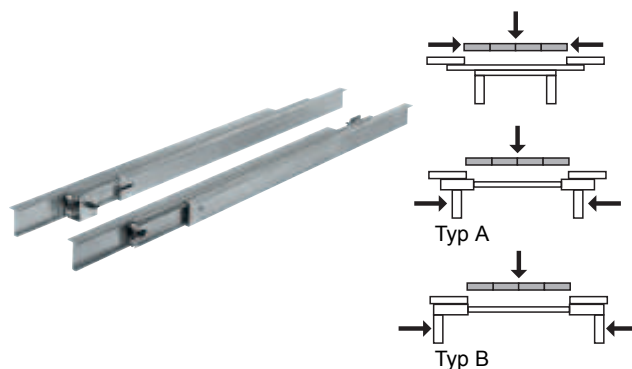

Kuličkové výsuvy

→ Pro 1–3 vkladací desky

Synchronní s plynulým lankovým zajištěním

Podpěrná noha
zajištěna na místě
instalace

- > **Montážní délka 850 mm:** Pro umístění dalších 2–4 osob ke stolu
- > **Montážní délka 1200 mm:** Pro umístění dalších 2–6 osob ke stolu

- > **Materiál:** Ocel
- > **Povrchová úprava:** Pozink
- > **Montáž:** K přišroubování pod stolovou deskou

Montáž

Stůl s rámovou konstrukcí

Stůl bez rámové konstrukce

Technické údaje

Montážní délka	mm	850	1200
Nosnost	kg	90	90
Otvor pro vkladací desku	mm	1050	1590
Šířka vkladací desky	mm	1–2 x 500	1–3 x 500
Celková výsuvná délka	mm	1900	2790
Délka montážní konzole	mm	725	725
Doporučená délka stolu	mm	900–1250	1250–1800

Montážní délka mm	Obj. č.
850	642.59.912
1200	642.59.915

Balení: 1 sada

Upozornění při objednání

Spojovací kování pro stolové desky a petlice nejsou dodány. Objednejte je samostatně.

→ Pro 1–4 vkladací desky

Synchronní s plynulým lankovým zajištěním

Pro umístění dalších 2–8 osob ke stolu

- > **Materiál:** Hliník
- > **Povrchová úprava:** Barva stříbra, elox
- > **Montáž:** K přišroubování pod stolovou deskou