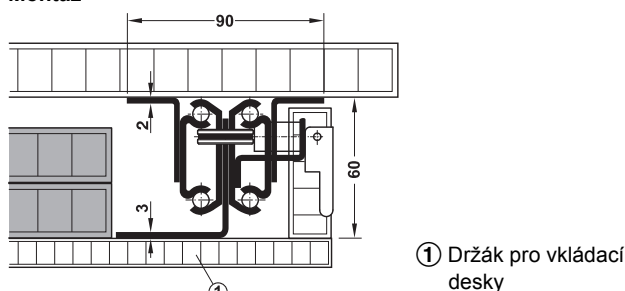

Kuličkové výsuvy

→ Pro 1–3 vkladací desky

Synchronní s plynulým lankovým zajištěním

Podpěrná noha
zajištěna na místě
instalace

- > **Montážní délka 850 mm:** Pro umístění dalších 2–4 osob ke stolu
- > **Montážní délka 1200 mm:** Pro umístění dalších 2–6 osob ke stolu

- > **Materiál:** Ocel
- > **Povrchová úprava:** Pozink
- > **Montáž:** K přišroubování pod stolovou deskou

Montáž

Stůl s rámovou konstrukcí

Stůl bez rámové konstrukce

Technické údaje

Montážní délka	mm	850	1200
Nosnost	kg	90	90
Otvor pro vkladací desku	mm	1050	1590
Šířka vkladací desky	mm	1–2 x 500	1–3 x 500
Celková výsuvná délka	mm	1900	2790
Délka montážní konzole	mm	725	725
Doporučená délka stolu	mm	900–1250	1250–1800

Technické údaje

Montážní délka	mm	1200	1600
Nosnost stolu s rámovou konstrukcí	kg	150	150
Nosnost stolu bez rámové konstrukce, typ A	kg	120	150
Nosnost stolu bez rámové konstrukce, typ B	kg	150	120
Otvor pro vkladací desky	mm	1760	1850
Šířka vkladacích desek	mm	1–4 x 400	1–3 x 600
Celková výsuvná délka	mm	2960	3450
Délka montážní konzole	mm	1125	1600
Doporučená délka stolu	mm	1250–1800	1650–2400