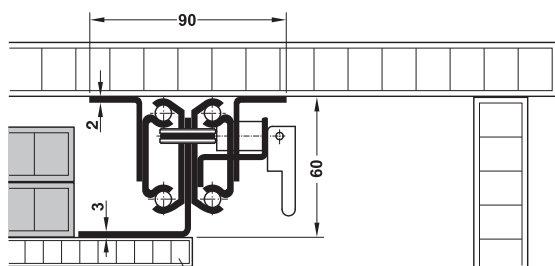

Kuličkové výsuvy

→ Pro 1–3 vkladací desky

Synchronní s plynulým lankovým zajištěním

Podpěrná noha
zajištěna na místě
instalace

- > **Montážní délka 850 mm:** Pro umístění dalších 2–4 osob ke stolu
- > **Montážní délka 1200 mm:** Pro umístění dalších 2–6 osob ke stolu

- > **Materiál:** Ocel
- > **Povrchová úprava:** Pozink
- > **Montáž:** K přišroubování pod stolovou deskou

Montáž

Stůl s rámovou konstrukcí

Stůl bez rámové konstrukce

Technické údaje

Montážní délka	mm	850	1200
Nosnost	kg	90	90
Otvor pro vkladací desku	mm	1050	1590
Šířka vkladací desky	mm	1–2 x 500	1–3 x 500
Celková výsuvná délka	mm	1900	2790
Délka montážní konzole	mm	725	725
Doporučená délka stolu	mm	900–1250	1250–1800

Montážní délka mm	Obj. č.
850	642.59.912
1200	642.59.915

Balení: 1 sada

Upozornění při objednání

Spojovací kování pro stolové desky a petlice nejsou dodány. Objednejte je samostatně.

→ Pro 1–4 vkladací desky

Technické údaje

Montážní délka	mm	1200	1600
Nosnost stolu s rámovou konstrukcí	kg	150	150
Nosnost stolu bez rámové konstrukce, typ A	kg	120	150
Nosnost stolu bez rámové konstrukce, typ B	kg	150	120
Otvor pro vkladací desky	mm	1760	1850
Šířka vkladacích desek	mm	1–4 x 400	1–3 x 600
Celková výsuvná délka	mm	2960	3450
Délka montážní konzole	mm	1125	1600
Doporučená délka stolu	mm	1250–1800	1650–2400