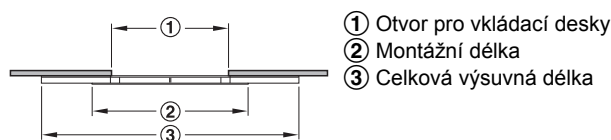

1. 1 Nosný úhelník
2. 2 Stůl bez rámové konstrukce: Příčná tyč pro vkladací desky
3. 3 Stůl s rámovou konstrukcí: Podnoží a držák pro vkladací desky

1. 1 Otvor pro vkladací desky
2. 2 Montážní délka
3. 3 Celková výsuvná délka

Technické údaje

Montážní délka	mm	1200	1600
Nosnost stolu s rámovou konstrukcí	kg	150	150
Nosnost stolu bez rámové konstrukce, typ A	kg	120	150
Nosnost stolu bez rámové konstrukce, typ B	kg	150	120
Otvor pro vkladací desky	mm	1760	1850
Šířka vkladacích desek	mm	1–4 x 400	1–3 x 600
Celková výsuvná délka	mm	2960	3450
Délka montážní konzole	mm	1125	1600
Doporučená délka stolu	mm	1250–1800	1650–2400

Montážní délka mm	Obj. č.
1200	642.21.897
1600	642.21.898

Balení: 1 sada

Upozornění při objednání

- > Další velikosti k dispozici na požádání
- > Součástí dodávky není 20 spojovacích kování pro stolové desky a 2 petlice. Objednejte je samostatně.