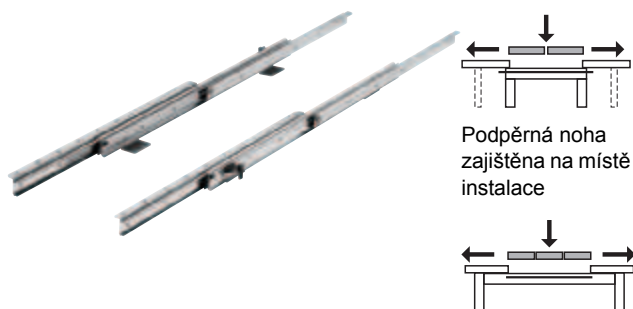

Kuličkové výsuvy

→ Pro 1–3 vkladací desky

Synchronní s plynulým lankovým zajištěním

Podpěrná noha
zajištěna na místě
instalace

- > **Montážní délka 850 mm:** Pro umístění dalších 2–4 osob ke stolu
- > **Montážní délka 1200 mm:** Pro umístění dalších 2–6 osob ke stolu

- > **Materiál:** Ocel
- > **Povrchová úprava:** Pozink
- > **Montáž:** K přišroubování pod stolovou deskou

Montáž

Stůl s rámovou konstrukcí

Stůl bez rámové konstrukce

Technické údaje

Montážní délka	mm	850	1200
Nosnost	kg	90	90
Otvor pro vkladací desku	mm	1050	1590
Šířka vkladací desky	mm	1–2 x 500	1–3 x 500
Celková výsuvná délka	mm	1900	2790
Délka montážní konzole	mm	725	725
Doporučená délka stolu	mm	900–1250	1250–1800

Montážní délka mm	Obj. č.
850	642.59.912
1200	642.59.915

Balení: 1 sada

Upozornění při objednání

Spojovací kování pro stolové desky a petlice nejsou dodány. Objednejte je samostatně.

→ Pro 1–4 vkladací desky

Synchronní s plynulým lankovým zajištěním

Pro umístění dalších 2–8 osob ke stolu

- > **Materiál:** Hliník
- > **Povrchová úprava:** Barva stříbra, elox
- > **Montáž:** K přišroubování pod stolovou deskou